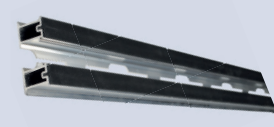

Zubehör

SUPAANG240