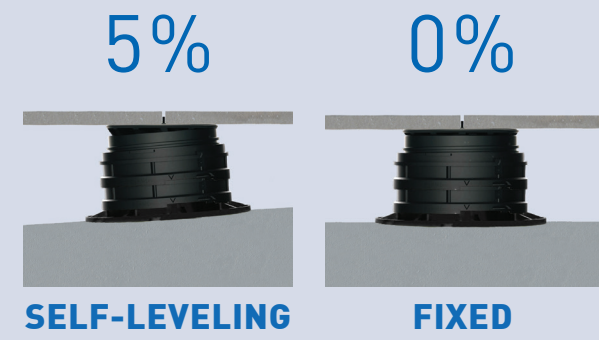

Profilitec

Profilitec hat Uptec mit einem patentierten System ausgestattet, welches es durch einen einfachen aber funktionalen Mechanismus mit einem Drehknopf möglich macht, das Stelzlager von einem System mit selbstnivellierendem Kopf schnell und präzise auf ein System mit fixem Kopf umzustellen.

ÖSTERREICH

WÜRTH-HOCHENBURGER
www.wh-baumarkt.at
www.wh-baustoffe.at

6832 RÖTHIS
Bundesstraße 20
BAUSTOFFE | Tel. +43 50 9494-2800

6511 ZAMS
Unterer Auweg 3
BAUSTOFFE | Tel. +43 50 9494-2500

6464 TARRENZ
Dollinger 60
BAUSTOFFE | Tel. +43 50 9494-2400

6800 REUTTE
Werner-Storff-Straße 6
BAUSTOFFE & BAUMARKT |
Tel. +43 50 9494-2900

6020 INNSBRUCK
BAUSTOFFE | Ampfnerstraße 60
Tel. +43 50 9494-5100

BAUMARKT | Mitterweg 16
Tel. +43 50 9494-5151

BAUMARKT | Innstraße 5
Tel. +43 50 9494-2100

6300 WÖRGL
Michael-Pacher-Straße 2
BAUSTOFFE & BAUMARKT
Tel. +43 50 9494-2600

6372 OBERNDORF
Josef-Hager-Straße 1
BAUSTOFFE | Tel. +43 50 9494-2300

9990 NUSSDORF-DEBANT
Drautal Bundesstraße 10
BAUSTOFFE | Tel. +43 50 9494-2700

9800 SPITAL A. D. DRAU
Drauweg 22
BAUSTOFFE | Tel. +43 50 9494-6300

9300 ST. VEIT A. D. GLAN
Altgländorf 22
BAUSTOFFE | Tel. +43 50 9494-6400

9020 KLAGENFURT
Fallegasse 7
BAUSTOFFE | Tel. +43 50 9494-6600

5760 SAALFELDEN
Gewerbepark Harham 4
BAUSTOFFE | Tel. +43 50 9494-4200

5400 HALLEIN
Kletzlgutweg 8
BAUSTOFFE & BAUMARKT
Tel. +43 50 9494-4800

5071 WALS-SIEZENHEIM
Bayernstraße 21
TROCKENBAUZENTRUM
Tel. +43 50 9494-4300

5020 SALZBURG
Vogelweiderstraße 34
BAUSTOFFE | Tel. +43 50 9494-3700

4820 BAD ISCHL
Sägewerkgasse 2
BAUSTOFFE | Tel. +43 50 9494-4600

3300 AMSTETTEN
Ybbsstraße 68
BAUSTOFFE | Tel. +43 50 9494-6100

3902 VITIS
Titus-Appel-Straße 4
BAUSTOFFE | Tel. +43 50 9494-6200

2201 HAGENBRUNN
Am Heuweg 6-8
BAUSTOFFE | Tel. +43 50 9494-6000

5020 SALZBURG
Vogelweiderstraße 34
BAUSTOFFE | Tel. +43 50 9494-3700

8105 REGENSDORF
Althardstraße 9
BAUSTOFFE | Tel. +41 44 843 44 22

DEUTSCHLAND

FRITZ-BAUSTOFFE
www.fritz-baustoffe.de

83253 RIMSTING
Nordstraße 12
BAUSTOFFE | Tel. +49 8051 96554-0

85521 OTTOBRUNN
Siemensstraße 3
BAUSTOFFE | Tel. +49 89 660596-0

82362 WEILHEIM
Tritholstraße 52
BAUSTOFFE | Tel. +49 881 924513-0

91056 ERLANGEN
Kriegensbrunner Straße 50
BAUSTOFFE | Tel. +49 9131 61411-0

82041 ABHOLLAGER DEISENHOFEN
Tisinstraße 40
BAUSTOFFE | Tel. +49 89 660596 7160

SCHWEIZ
WÜRTH-HOCHENBURGER
www.wh-baustoffe.ch