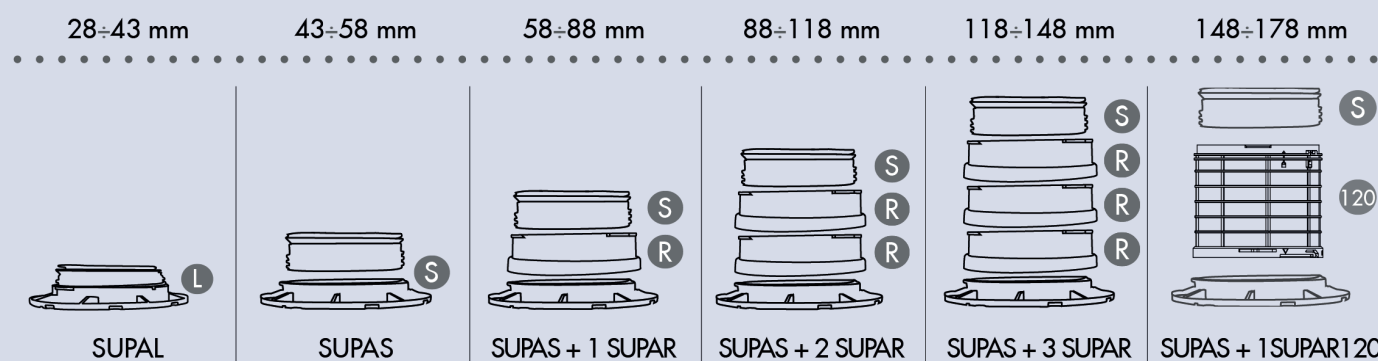

Zubehör

SUPA2

SUPA4

Art. Nr.	Bezeichnung	Beschreibung	Einheit
1360703	SUPA2	Abstandhalter 2 mm	240 Stk/Kart
1360704	SUPA4	Abstandhalter 4 mm	240 Stk/Kart

▶ Max. Höhe bis 70 cm

Zubehör

SUPAANG240

SUPDG